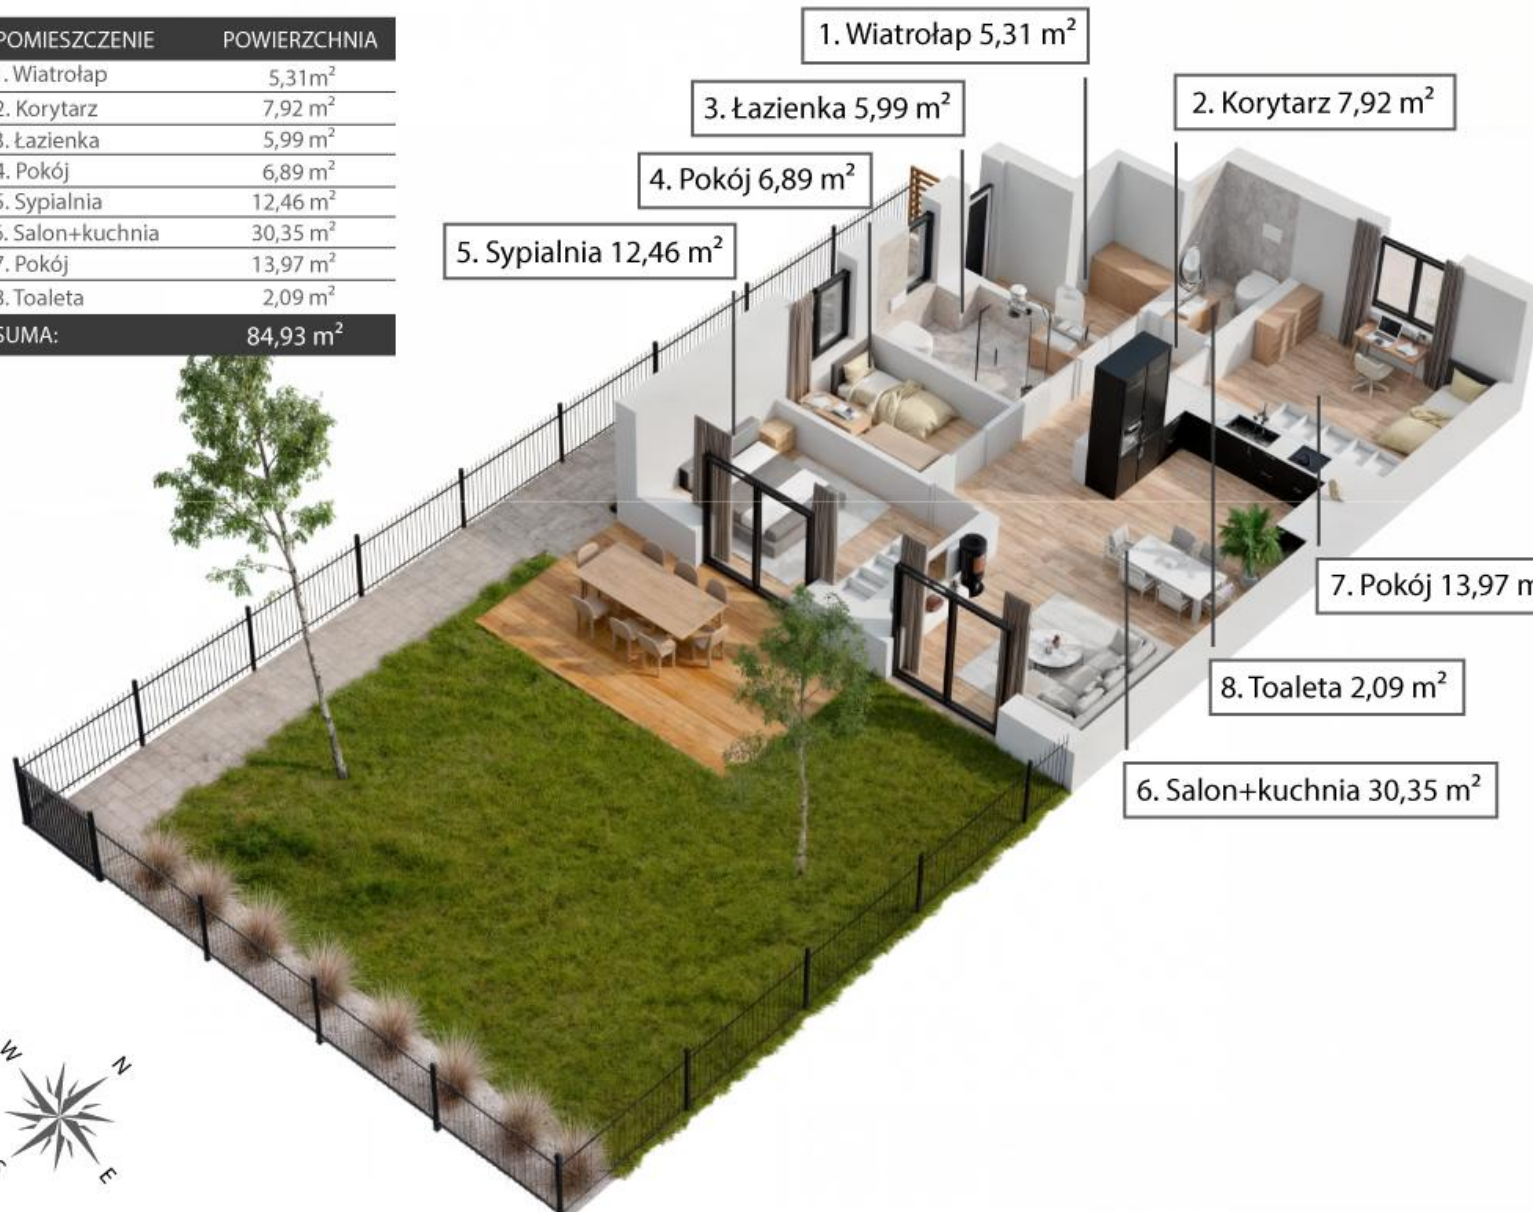

Inwestycja PKM Pępowo
ul. Świętojańska, Pępowo
www.domypepowo.pl
www.maxhouse.com.pl

Lokal C1 84,93 m² Parter Ogród

POMIESZCZENIE	POWIERZCHNIA
1. Wiatrołap	5,31 m ²
2. Korytarz	7,92 m ²
3. Łazienka	5,99 m ²
4. Pokój	6,89 m ²
5. Sypialnia	12,46 m ²
6. Salon+kuchnia	30,35 m ²
7. Pokój	13,97 m ²
8. Toaleta	2,09 m ²
SUMA:	84,93 m²

Widok budynku od przodu

Widok budynku od tyłu

Rzut 2D