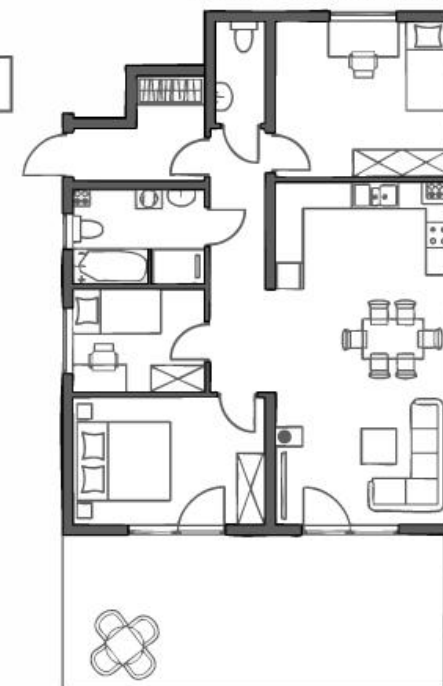

Inwestycja PKM Pępowo
ul. Świętojańska, Pępowo
www.domypepowo.pl
www.maxhouse.com.pl

Lokal C1 84,93 m² Parter Ogród

POMIESZCZENIE	POWIERZCHNIA
1. Wiatrołap	5,31 m ²
2. Korytarz	7,92 m ²
3. Łazienka	5,99 m ²
4. Pokój	6,89 m ²
5. Sypialnia	12,46 m ²
6. Salon+kuchnia	30,35 m ²
7. Pokój	13,97 m ²
8. Toaleta	2,09 m ²
SUMA:	84,93 m²

Widok budynku od przodu

Widok budynku od tyłu

Rzut 2D