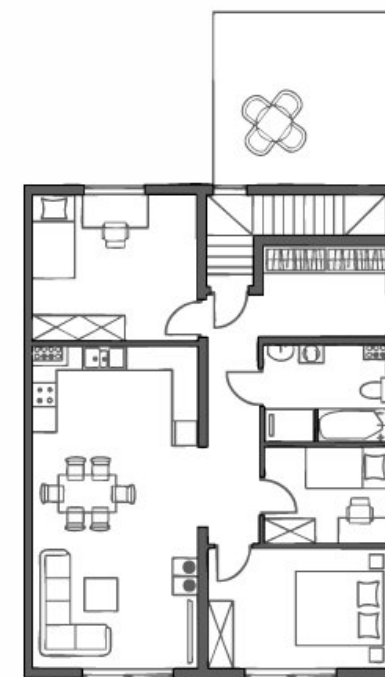

Inwestycja PKM Pępowo
ul. Świętojańska, Pępowo
www.domypepowo.pl
www.maxhouse.com.pl

Lokal D2 91,16 m² Piętro Ogród

Widok budynku od przodu

Widok budynku od tyłu

POMIESZCZENIE	POWIERZCHNIA
1. Schody	6,93 m ²
2. Garderoba	6,63 m ²
3. Korytarz	7,81 m ²
4. Łazienka	6,46 m ²
5. Pokój	6,89 m ²
6. Sypialnia	12,46 m ²
7. Salon+kuchnia	30,01 m ²
8. Pokój	13,97 m ²
SUMA:	91,16 m²

Rzut 2D