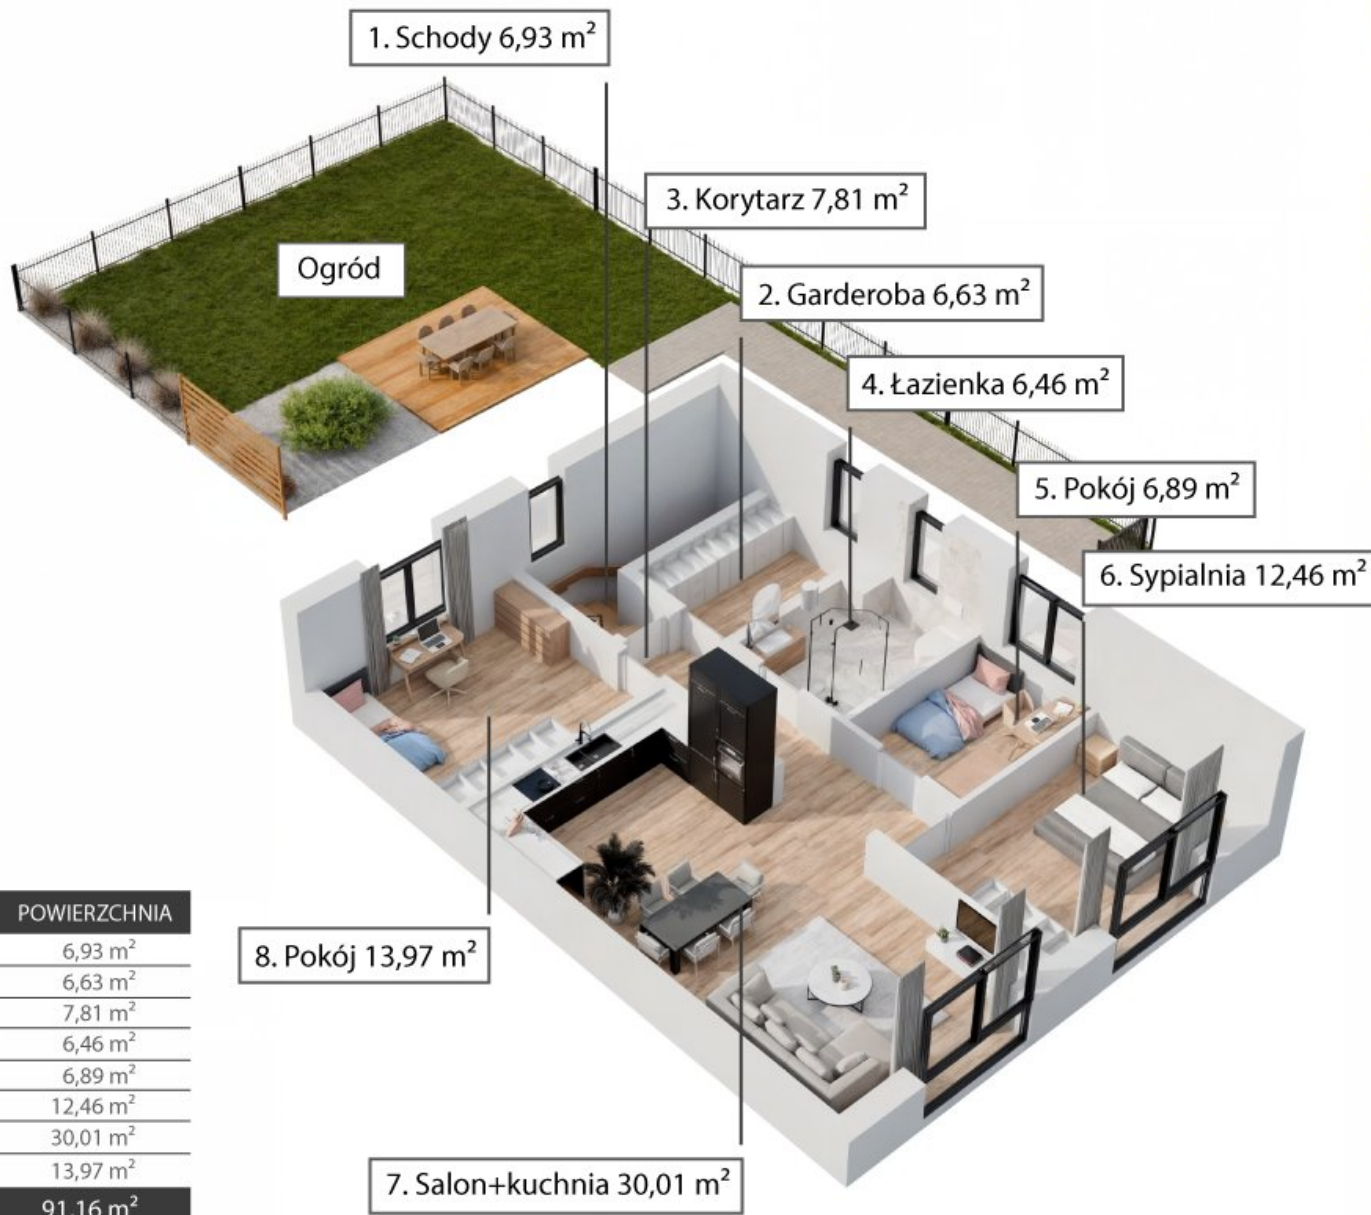

Inwestycja PKM Pępowo
ul. Świętojańska, Pępowo
www.domypepowo.pl
www.maxhouse.com.pl

Lokal D2 91,16 m² Piętro Ogród

Widok budynku od przodu

Widok budynku od tyłu

POMIESZCZENIE	POWIERZCHNIA
1. Schody	6,93 m ²
2. Garderoba	6,63 m ²
3. Korytarz	7,81 m ²
4. Łazienka	6,46 m ²
5. Pokój	6,89 m ²
6. Sypialnia	12,46 m ²
7. Salon+kuchnia	30,01 m ²
8. Pokój	13,97 m ²
SUMA:	91,16 m²

Rzut 2D