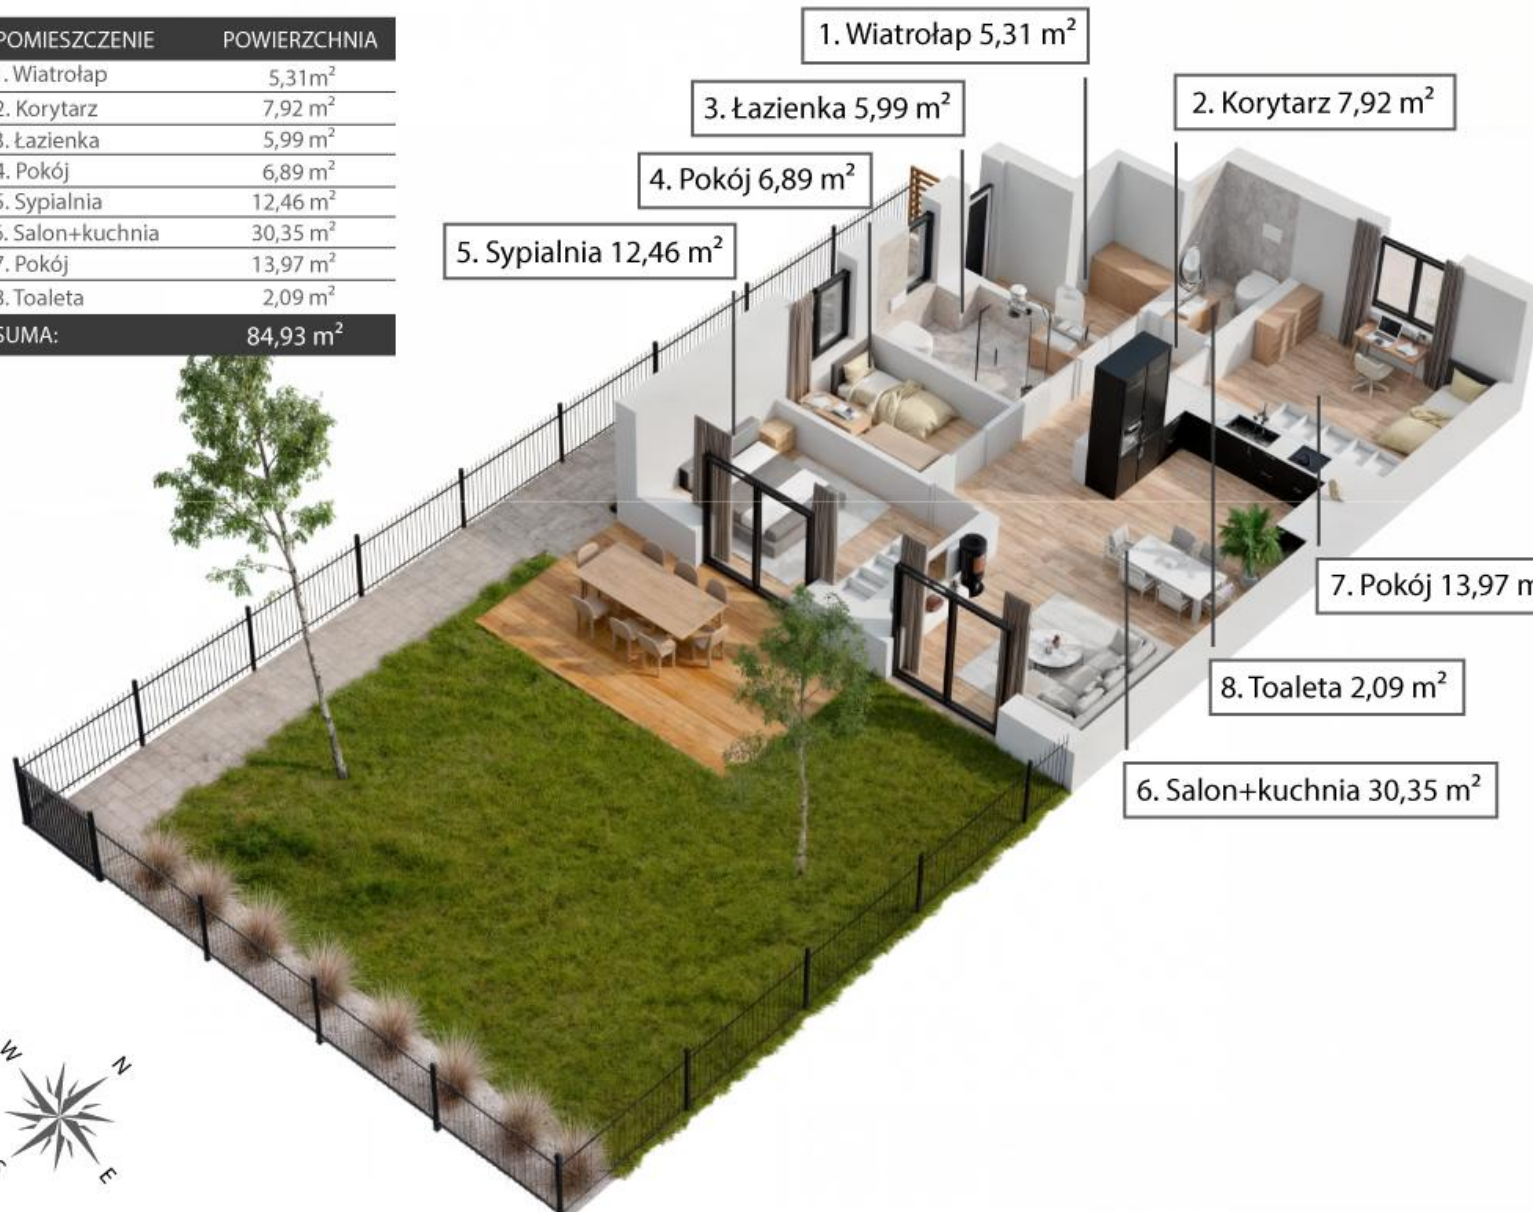

Inwestycja PKM Pępowo
ul. Świętojańska, Pępowo
www.domypepowo.pl
www.maxhouse.com.pl

Lokal C1 84,93 m² Parter Ogród

POMIESZCZENIE	POWIERZCHNIA
1. Wiatrołap	5,31 m ²
2. Korytarz	7,92 m ²
3. Łazienka	5,99 m ²
4. Pokój	6,89 m ²
5. Sypialnia	12,46 m ²
6. Salon+kuchnia	30,35 m ²
7. Pokój	13,97 m ²
8. Toaleta	2,09 m ²
SUMA:	84,93 m²

1. Wiatrołap 5,31 m²

3. Łazienka 5,99 m²

2. Korytarz 7,92 m²

4. Pokój 6,89 m²

5. Sypialnia 12,46 m²

7. Pokój 13,97 m²

8. Toaleta 2,09 m²

6. Salon+kuchnia 30,35 m²

Widok budynku od przodu

Widok budynku od tyłu

Rzut 2D