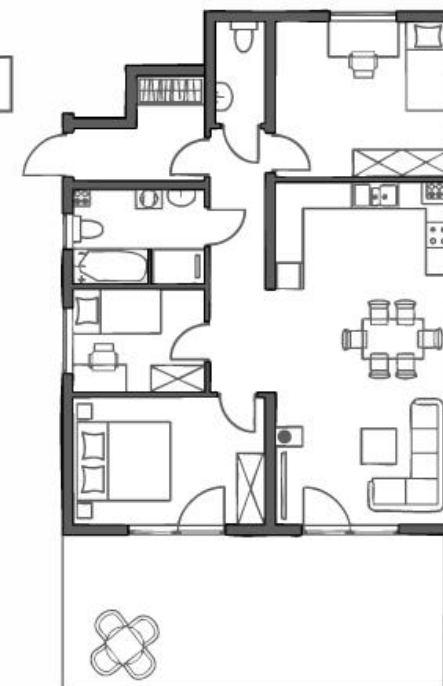

Inwestycja PKM Pępowo
ul. Świętojańska, Pępowo
www.domypepowo.pl
www.maxhouse.com.pl

Lokal C1 84,93 m² Parter Ogród

POMIESZCZENIE	POWIERZCHNIA
1. Wiatrołap	5,31 m ²
2. Korytarz	7,92 m ²
3. Łazienka	5,99 m ²
4. Pokój	6,89 m ²
5. Sypialnia	12,46 m ²
6. Salon+kuchnia	30,35 m ²
7. Pokój	13,97 m ²
8. Toaleta	2,09 m ²
SUMA:	84,93 m²

1. Wiatrołap 5,31 m²

3. Łazienka 5,99 m²

2. Korytarz 7,92 m²

4. Pokój 6,89 m²

5. Sypialnia 12,46 m²

7. Pokój 13,97 m²

8. Toaleta 2,09 m²

6. Salon+kuchnia 30,35 m²

Widok budynku od przodu

Widok budynku od tyłu

Rzut 2D