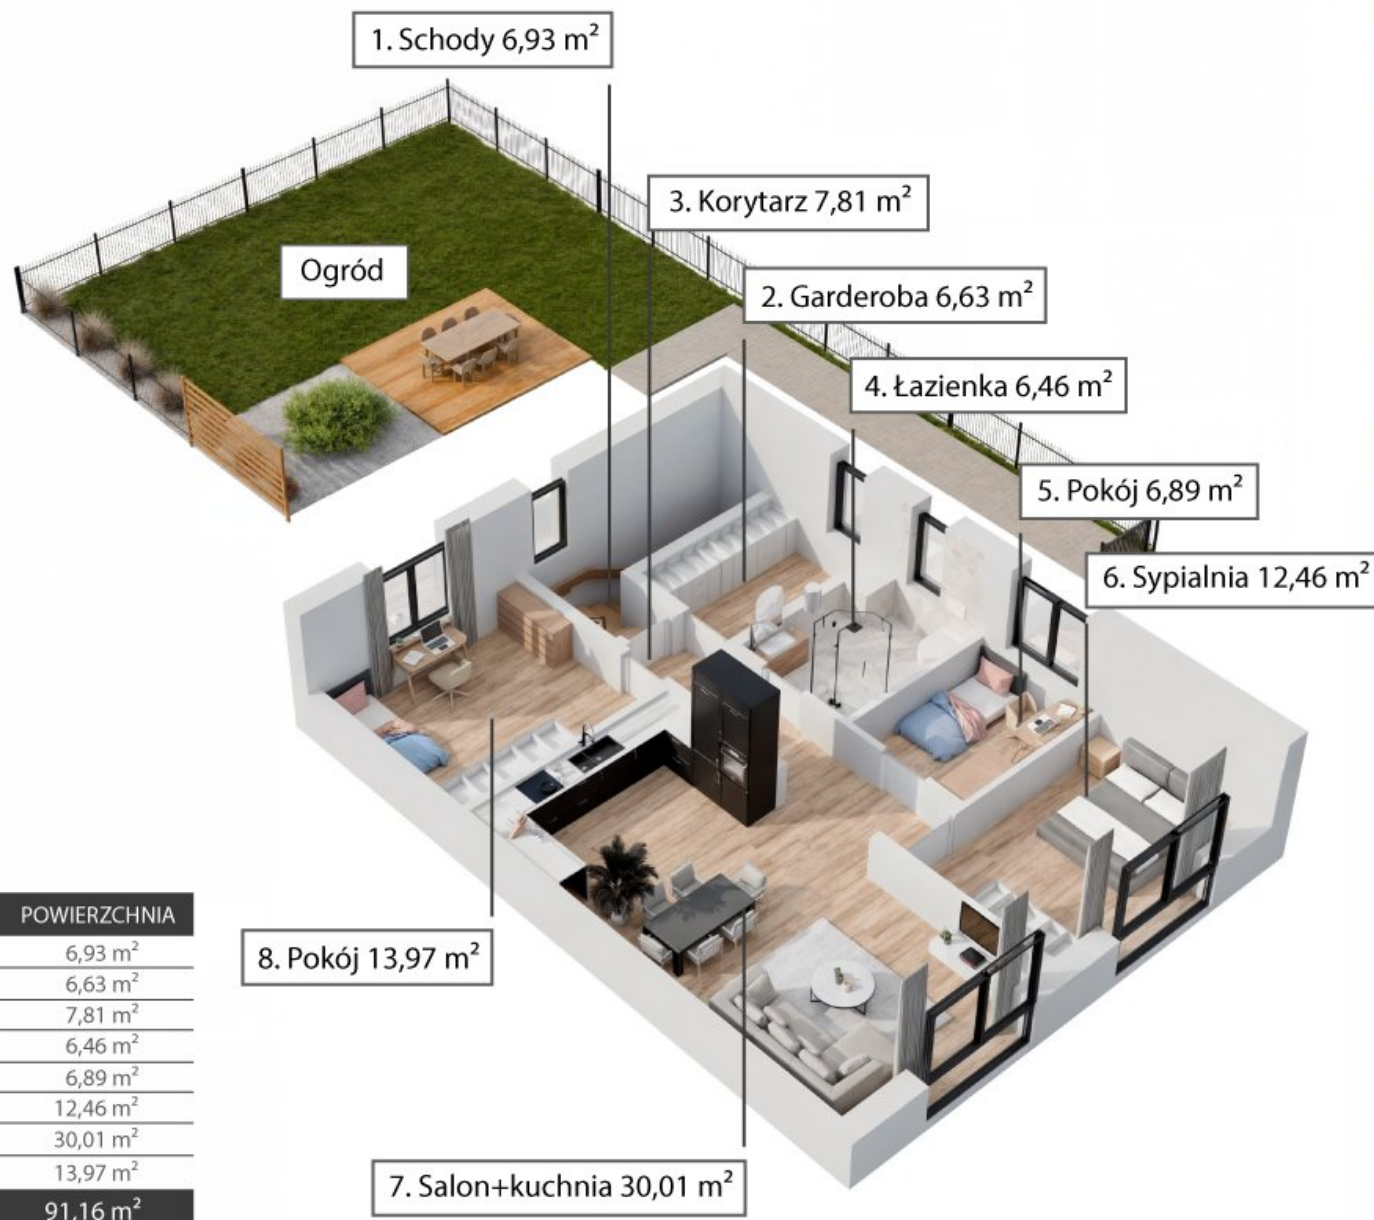

Inwestycja PKM Pępowo
ul. Świętojańska, Pępowo
www.domypepowo.pl
www.maxhouse.com.pl

Lokal D2 91,16 m² Piętro Ogród

POMIESZCZENIE	POWIERZCHNIA
1. Schody	6,93 m ²
2. Garderoba	6,63 m ²
3. Korytarz	7,81 m ²
4. Łazienka	6,46 m ²
5. Pokój	6,89 m ²
6. Sypialnia	12,46 m ²
7. Salon+kuchnia	30,01 m ²
8. Pokój	13,97 m ²
SUMA:	91,16 m²

Widok budynku od przodu

Widok budynku od tyłu

Rzut 2D