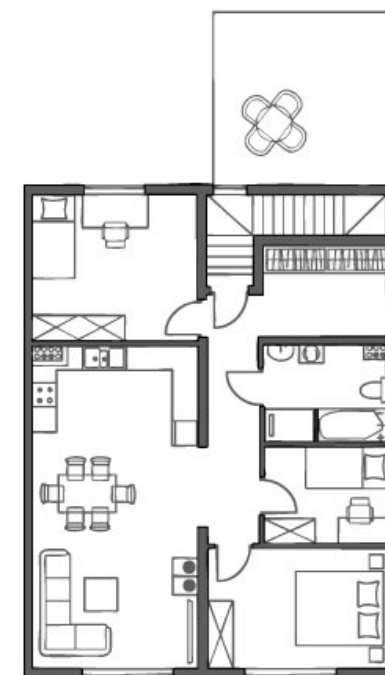

Inwestycja PKM Pępowo
ul. Świętojańska, Pępowo
www.domypepowo.pl
www.maxhouse.com.pl

Lokal D2 91,16 m² Piętro Ogród

POMIESZCZENIE	POWIERZCHNIA
1. Schody	6,93 m ²
2. Garderoba	6,63 m ²
3. Korytarz	7,81 m ²
4. Łazienka	6,46 m ²
5. Pokój	6,89 m ²
6. Sypialnia	12,46 m ²
7. Salon+kuchnia	30,01 m ²
8. Pokój	13,97 m ²
SUMA:	91,16 m²

Widok budynku od przodu

Widok budynku od tyłu

Rzut 2D